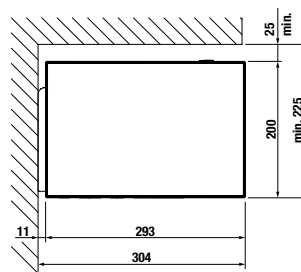

**KLAIBER[®]
MARKISEN**

red^{dot} winner 2022

CAMABOX BX4700

PREMIUM-KASSETTENMARKISE
MIT KLARER LINIENFÜHRUNG

KLAIBER.de

CAMABOX BX4700

PRODUKTMERKMALE

- Kubische Kassettenmarkise für mittelgroße bis große Terrassen
- Variable Konsolenposition
- Integriertes Kippgelenk
- Optionale LED-Beleuchtung im Kasten und/oder Ausfallprofil integriert
- Elektroneinheiten im Kasten untergebracht
- Plug & Play-Prinzip für Markise und Licht mit Hirschmannstecker
- Motorisierter, absenkbarer Volant bis 7x4 Meter

 min. 215 cm, max. 700 cm

 min. 150 cm, max. 400 cm

 5° – 35°

Wandmontage

Deckenmontage

Eckiges Design

Kippgelenk

Motorisierter Volant-Plus