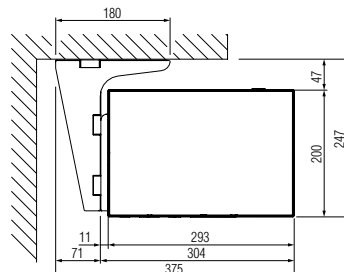

 min. 215 cm, max. 700 cm

 min. 150 cm, max. 400 cm

 5° – 35°

Wandmontage

Deckenmontage

Eckiges Design

Kippgelenk

Motorisierter Volant-Plus