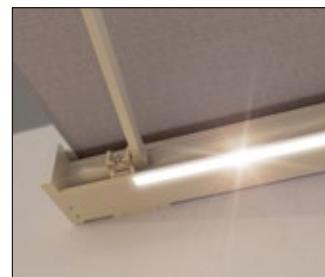

**KLAIBER[®]
MARKISEN**

red^{dot} winner 2022

CAMABOX BX4700

PREMIUM-KASSETTENMARKISE
MIT KLARER LINIENFÜHRUNG

KLAIBER.de

CAMABOX BX4700

PRODUKTMERKMALE

- Kubische Kassettenmarkise für mittelgroße bis große Terrassen
- Variable Konsolenposition
- Integriertes Kippgelenk
- Optionale LED-Beleuchtung im Kasten und/oder Ausfallprofil integriert
- Elektroneinheiten im Kasten untergebracht
- Plug & Play-Prinzip für Markise und Licht mit Hirschmannstecker
- Motorisierter, absenkbarer Volant bis 7x4 Meter

 min. 215 cm, max. 700 cm

 min. 150 cm, max. 400 cm

 5° – 35°

Wandmontage

Deckenmontage

Eckiges Design

Kippgelenk

Motorisierter Volant-Plus