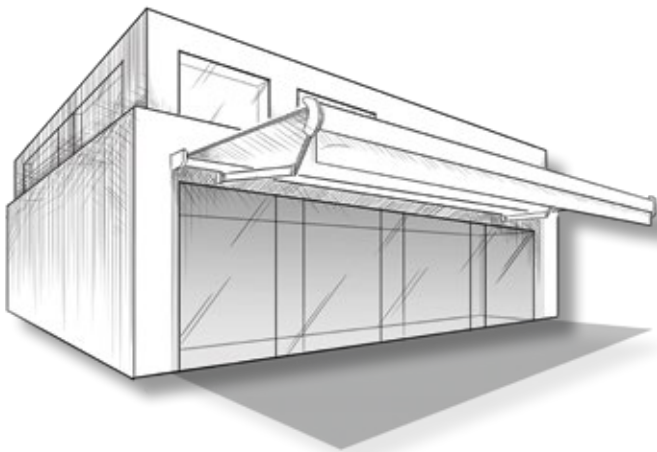

**KLAIBER[®]
MARKISEN**

red^{dot} winner 2022

CAMABOX BX4700

PREMIUM-KASSETTENMARKISE
MIT KLARER LINIENFÜHRUNG

KLAIBER.de

CAMABOX BX4700

PRODUKTMERKMALE

- Kubische Kassettenmarkise für mittelgroße bis große Terrassen
- Variable Konsolenposition
- Integriertes Kippgelenk
- Optionale LED-Beleuchtung im Kasten und/oder Ausfallprofil integriert
- Elektroneinheiten im Kasten untergebracht
- Plug & Play-Prinzip für Markise und Licht mit Hirschmannstecker
- Motorisierter, absenkbarer Volant bis 7x4 Meter

 min. 215 cm, max. 700 cm

 min. 150 cm, max. 400 cm

 5° – 35°

Wandmontage

Deckenmontage

Eckiges Design

Kippgelenk

Motorisierter Volant-Plus