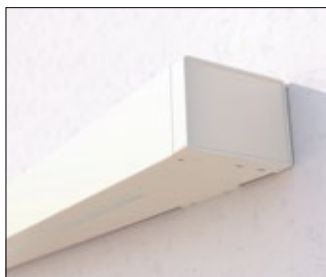

**KLAIBER[®]
MARKISEN**

red^{dot} winner 2022

CAMABOX BX4700

PREMIUM-KASSETTENMARKISE
MIT KLARER LINIENFÜHRUNG

KLAIBER.de

CAMABOX BX4700

PRODUKTMERKMALE

- Kubische Kassettenmarkise für mittelgroße bis große Terrassen
- Variable Konsolenposition
- Integriertes Kippgelenk
- Optionale LED-Beleuchtung im Kasten und/oder Ausfallprofil integriert
- Elektroneinheiten im Kasten untergebracht
- Plug & Play-Prinzip für Markise und Licht mit Hirschmannstecker
- Motorisierter, absenkbarer Volant bis 7x4 Meter

 min. 215 cm, max. 700 cm

 min. 150 cm, max. 400 cm

 5° – 35°

Wandmontage

Deckenmontage

Eckiges Design

Kippgelenk

Motorisierter Volant-Plus