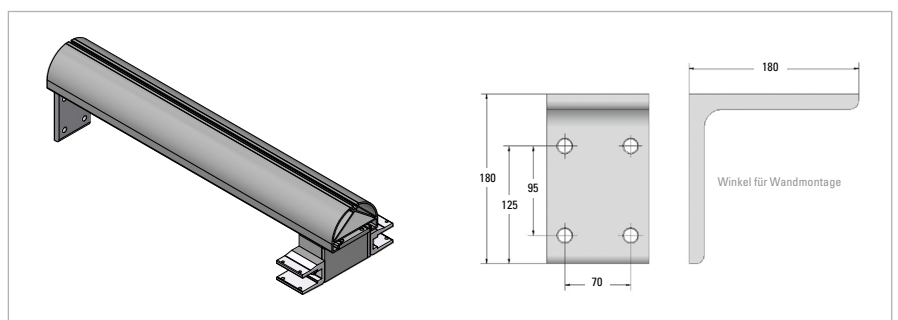

✓ Standardausstattung ■ Sonderausstattung ▲ Minderpreis – nicht lieferbar

* mit Betonfuß

Befestigung und Aufstellmaße

Maße Fußelement mit Betongewichten

Aluminiumprofildach

Wandmontage

www.leiner.de

Welche Markise ist die richtige für Sie? Mit unserer Markisenplaner-App ermitteln Sie die perfekte Beschattung für Ihre Wünsche, Anforderungen und räumlichen Gegebenheiten. Einfach 12 Fragen beantworten. Fertig! (Kostenlos für iOS/Apple, Android & Web)