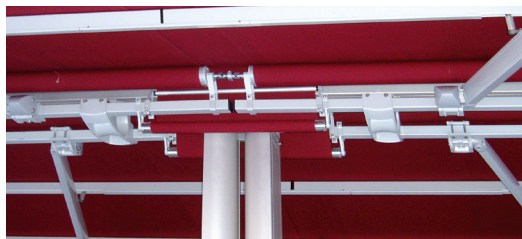

GASTRO SUNRAIN

Kuppelanlage

Mehr Raum – mehr Umsatz

Kuppelanlage eingefahren, dreiteilig

Die GASTRO SUNRAIN Kuppelstelle

Es geht auch größer. Die GASTRO SUNRAIN gibt es als Kuppelanlage (Mehrfachanlage). So schützen Sie Flächen bis zu 135 m² vor Sonne und Regen. Auf Knopfdruck lassen sich diese Anlagen problemlos aus- oder einfahren. Kuppelanlagen sind auch mit VARIO-VOLANT lieferbar.