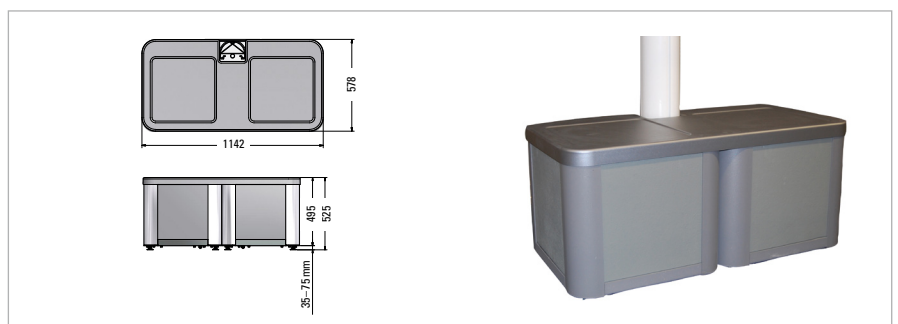

Maße Fußelement mit Betongewichten