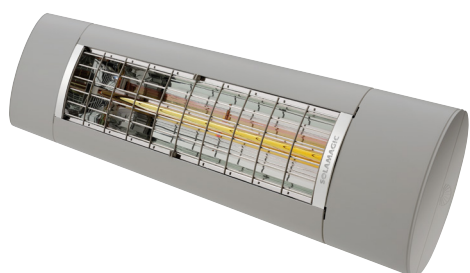

Heizstrahler

Infrarotstrahler erwärmen nicht die Luft, sondern nur Körper und Gegenstände, sind kostengünstig und effektiv. Wohlige Wärme von der ersten Sekunde an. Die Bedienung per Funk ist ebenso möglich.