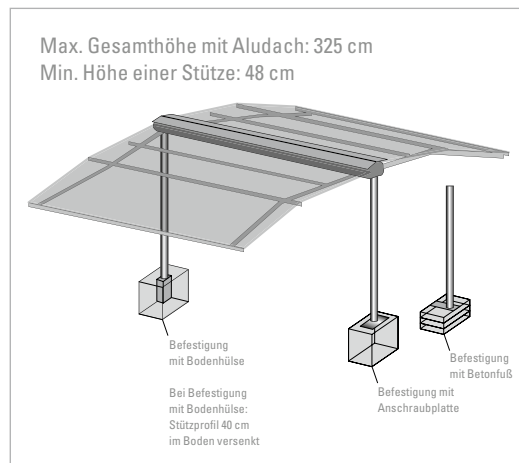

Tipps und Technik

	GASTRO SUNRAIN	GASTRO SUNRAIN VARIO-VOLANT	GASTRO SUNSHINE	GASTRO FINO
Max. Ausfall in cm	800/700	700	700/600	700/600/500
Max. Breite (Einzelanlage) in cm	550/650	650	500/600	500/600/700
Max. Gestellhöhe in cm	320*	320*	320*	320*
Wasserablauf (Einzelanlage / Kuppelanlage & VARIO-VOLANT)	ab 5°/7,5°	ab 5°/7,5°	ab 14°	ab 14°
Kuppelbar mit Schlitzabdeckung	✓	✓	-	-
Volant	✓	✓	✓	■
Kegelradgetriebe	▲	▲	▲	▲
Motor	✓	✓	✓	✓
Funkmotor mit Nothandtrieb „SAFETY MOTION“	■	■	■	■
Funkmotor somfy io/Smart Home Ready	■	■	■	■
Gelenkarme mit Flyerkette	✓	✓	✓	✓
Regenrinne im Ausfallprofil	✓	✓	✓	-
Aluminiumdach	✓	✓	✓	✓
VARIO-VOLANT	-	✓	■	■
Beleuchtung LED-Arme	■	■	■	-
Beleuchtung Gestellprofil	■	■	■	■
Infrarotheizstrahler	■	■	■	■
Fußelement mit Betongewichten	■	■	■	■
Bodenhülse	■	■	■	■
Anschraubplatte	✓	✓	✓	✓
Wandmontage	■	■	■	-
Kollektion PVC Précontraint 302	✓	✓	-	-

✓ Standardausstattung ■ Sonderausstattung ▲ Minderpreis – nicht lieferbar

* mit Betonfuß

Befestigung und Aufstellmaße

Maße Fußelement mit Betongewichten

Aluminiumprofildach

Wandmontage

www.leiner.de

Welche Markise ist die richtige für Sie? Mit unserer Markisenplaner-App ermitteln Sie die perfekte Beschattung für Ihre Wünsche, Anforderungen und räumlichen Gegebenheiten. Einfach 12 Fragen beantworten. Fertig! (Kostenlos für iOS/Apple, Android & Web)