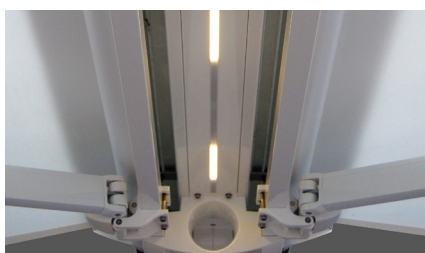

Lichtsystem

Elegant in das Gestellprofil oder in die Gelenkarme integrierte LED-Elemente sorgen für die richtige Stimmung und lassen sich per Funk dimmen.