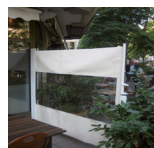

Seitenmarkise: Die CALYPSO ROLL Seitenmarkise kann als seitlicher Sicht- und Windschutz eingesetzt werden.