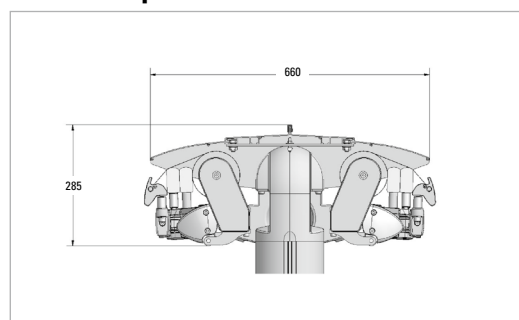

✓ Standardausstattung ■ Sonderausstattung ▲ Minderpreis – nicht lieferbar

* mit Betonfuß

Befestigung und Aufstellmaße

Maße Fußelement mit Betongewichten

Aluminiumprofildach

Wandmontage

www.leiner.de

Welche Markise ist die richtige für Sie? Mit unserer Markisenplaner-App ermitteln Sie die perfekte Beschattung für Ihre Wünsche, Anforderungen und räumlichen Gegebenheiten. Einfach 12 Fragen beantworten. Fertig! (Kostenlos für iOS/Apple, Android & Web)