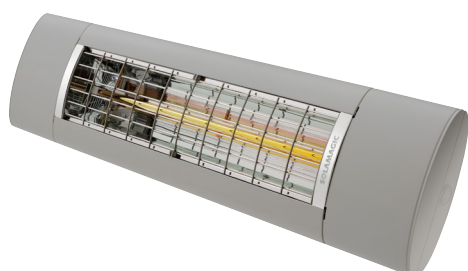

Heizstrahler

Infrarotstrahler erwärmen nicht die Luft, sondern nur Körper und Gegenstände, sind kostengünstig und effektiv. Wohlige Wärme von der ersten Sekunde an. Die Bedienung per Funk ist ebenso möglich.