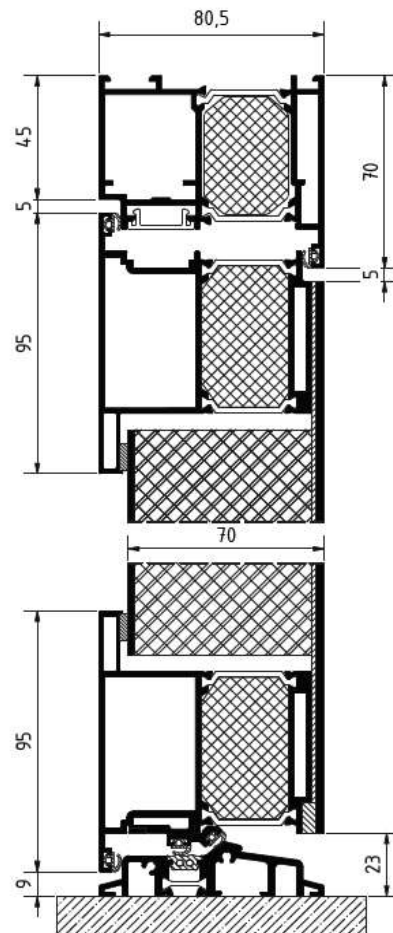

Preisliste Eco Elements gültig ab 01.10.2024

Haustür gemäß Eco Elements Ausstattung	€ / Stück
Modell E0001 bis E0021	2.749,-

Aufpreis E-Öffner mit Tagesentriegelung	
E-Öffner mit Tagesentriegelung	89,-

Seitenteile mit durchgehender Glasscheibe (ohne Flügelausgleichsprofil) und umlaufendem Blendrahmen mit 70 mm Ansichtsbreite	
Feststehende Seitenteile in Trendfarbe einfarbig bis 2250 mm Höhe inkl. Wärmeschutzglas Ug 0,7 mit Klarglas oder Satinato weiß in Kombination mit einer Verbundsicherheitsglasscheibe 6mm stark	
Breite bis 400 mm	791,-
Breite bis 600 mm	941,-
Breite bis 800 mm	1.108,-
Breite bis 1000 mm	1.291,-
Breite bis 1200 mm	1.491,-

Eco Elements Ausstattung:

- Einbruchhemmende 3-fach Hakenverriegelung hell verzinkt
- Profilzylinder mit Not- und Gefahrenfunktion inkl. drei Schlüsseln
- PZ-Rundrosette aus Edelstahl
- Drei Stück zweiteilige dreidimensional verstellbare Aufschraubtübänder weiß oder silberfarben
- Edelstahl-Stoßgriff matt gebürstet 1000 mm lang mit geraden Stützen direkt auf der Füllung montiert
- Aluminiumdrücker auf Langschild in weiß oder EV1 silber
- Wärmegedämmte Aluminium-Haustür mit umlaufendem Flügelprofil ohne innere Glasleiste für eine harmonische Ansicht
- Außen flügelüberdeckende Aluminiumfüllung mit ca. 70 mm Gesamtstärke
- Ausschließlich lieferbare Trendfarben einfarbig: RAL 7016 Feinstruktur, RAL 9007 Feinstruktur, RAL 9016 seidenglanz oder DB 703 Feinstruktur
- Verglaste Haustürfüllungen mit 3-fach WSG Ug 0,7 mit **Satinato** weiß inkl. äußerer Scheibe VSG 6 mm
- Thermisch getrennte Aluminiumschwelle mit drei Anschlagdichtung
- jede Maßanfertigung ab 960 x 2.000 bis 1.200 x 2.250 mm
- Ud-Wert = 0,94 bis 1,1 W/m²K je nach Türfüllungsmodell (Berechnungsbasis DIN EN ISO 10077-1 bei einem Türmaß von 1.200 x 2.250 mm)