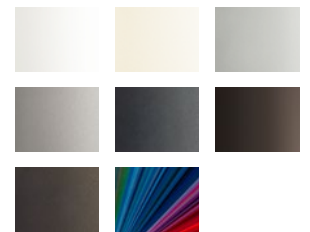

Die Beste unter der Sonne

Kassettenmarkise

maximal 700 × 400 cm

Armtechnologie

Bionic-Sehne

Optionen

LED-Spots im Ausfallprofil,
Spiegel in Edeltstahlgewebe,
Rahmen in Glanzchrom,
Schattenplus,
Volant,
gekoppelte Markise

Markisenfarben

LED-Spots im Ausfallprofil

Mehr als ein schmückendes Highlight. Formschön, flexibel und energieeffizient leuchtet die markilux 6000 Ihren Lieblingsplatz nach Belieben aus.

Variable Dekorelemente

Ob Spiegel in Edeltstahlgewebe, verchromte Ausfallprofil-Endkappen und Rahmen oder bewusst schlicht in Markisenfarbe nach Wahl – gestalten Sie Ihr ganz individuelles markilux Topmodel.

markilux Schattenplus